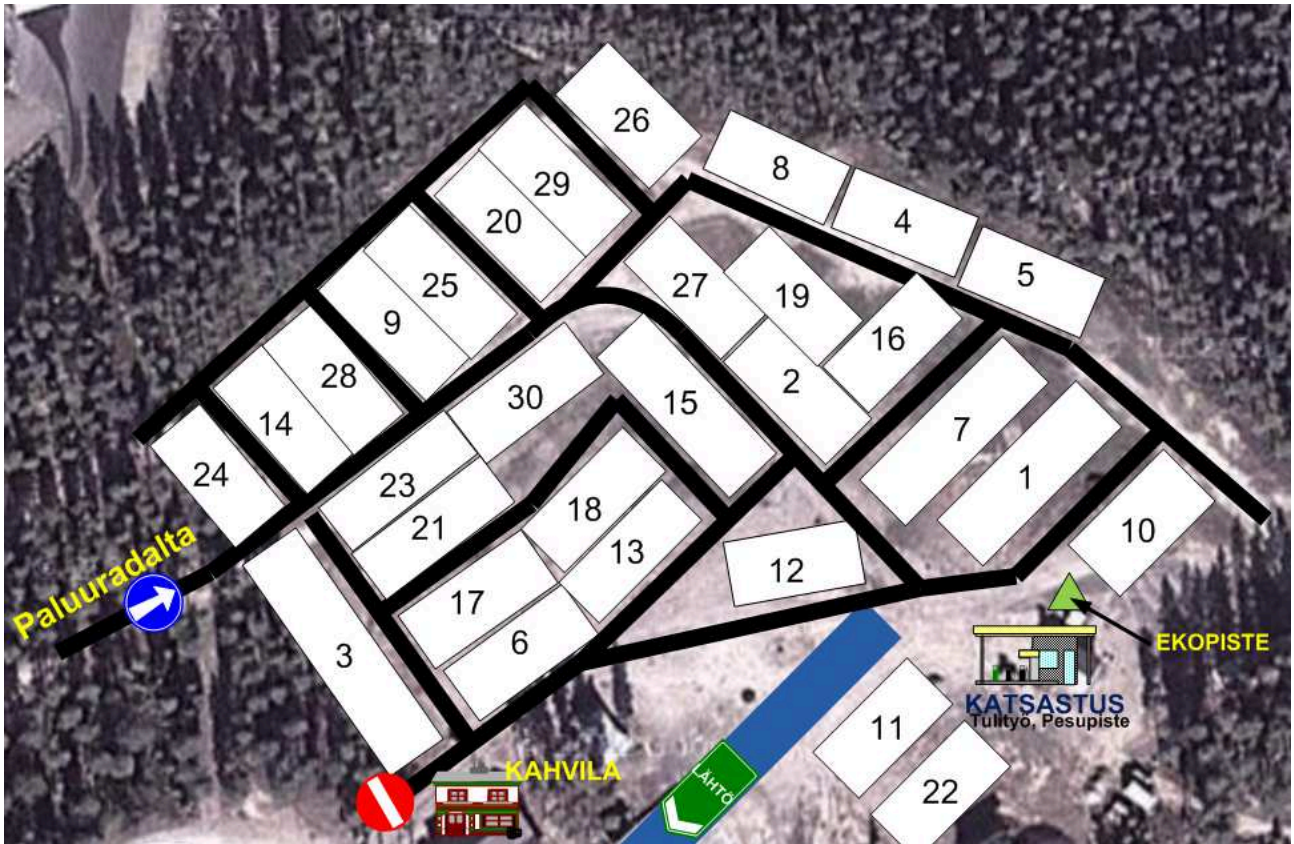

EVK-LIIGA 2012 VARIKKOALUE

EVK-liiga varikko Joensuu 2012

Ohjeellinen varikkokuva. Varikkopaikkojen **päätyrajat** on merkattu "maastoon" sulkunauhoin. Lisäksi löytyy joukkueen numero paikalta. Aika tiivistä on mutta tarvittaessa sopu sijaa antaa, vai kuinka??

Vältetään "ylimääräisten" autojen tuomista varikolle. Yleisöpaikoitus ei ole kaukana. Varikolle saapuminen sallittua **alkaen KLO 17 perjantaina 7.9.**

TRAILEREIDEN JA KULJETUSKALUSTON PYSÄKÖINTI VARIKKOALUEELLE ON KIELLETTY.

Traileriparkki sijaitsee ensisijaisesti liukkaankelin ajoharjoitteluradalla. (Näkyy kartalla vasemmassa ylänurkassa. Ajo-ohje: Ennen rata-alueen porttia vasemmalle asfalttietä, paikalla opastus.)